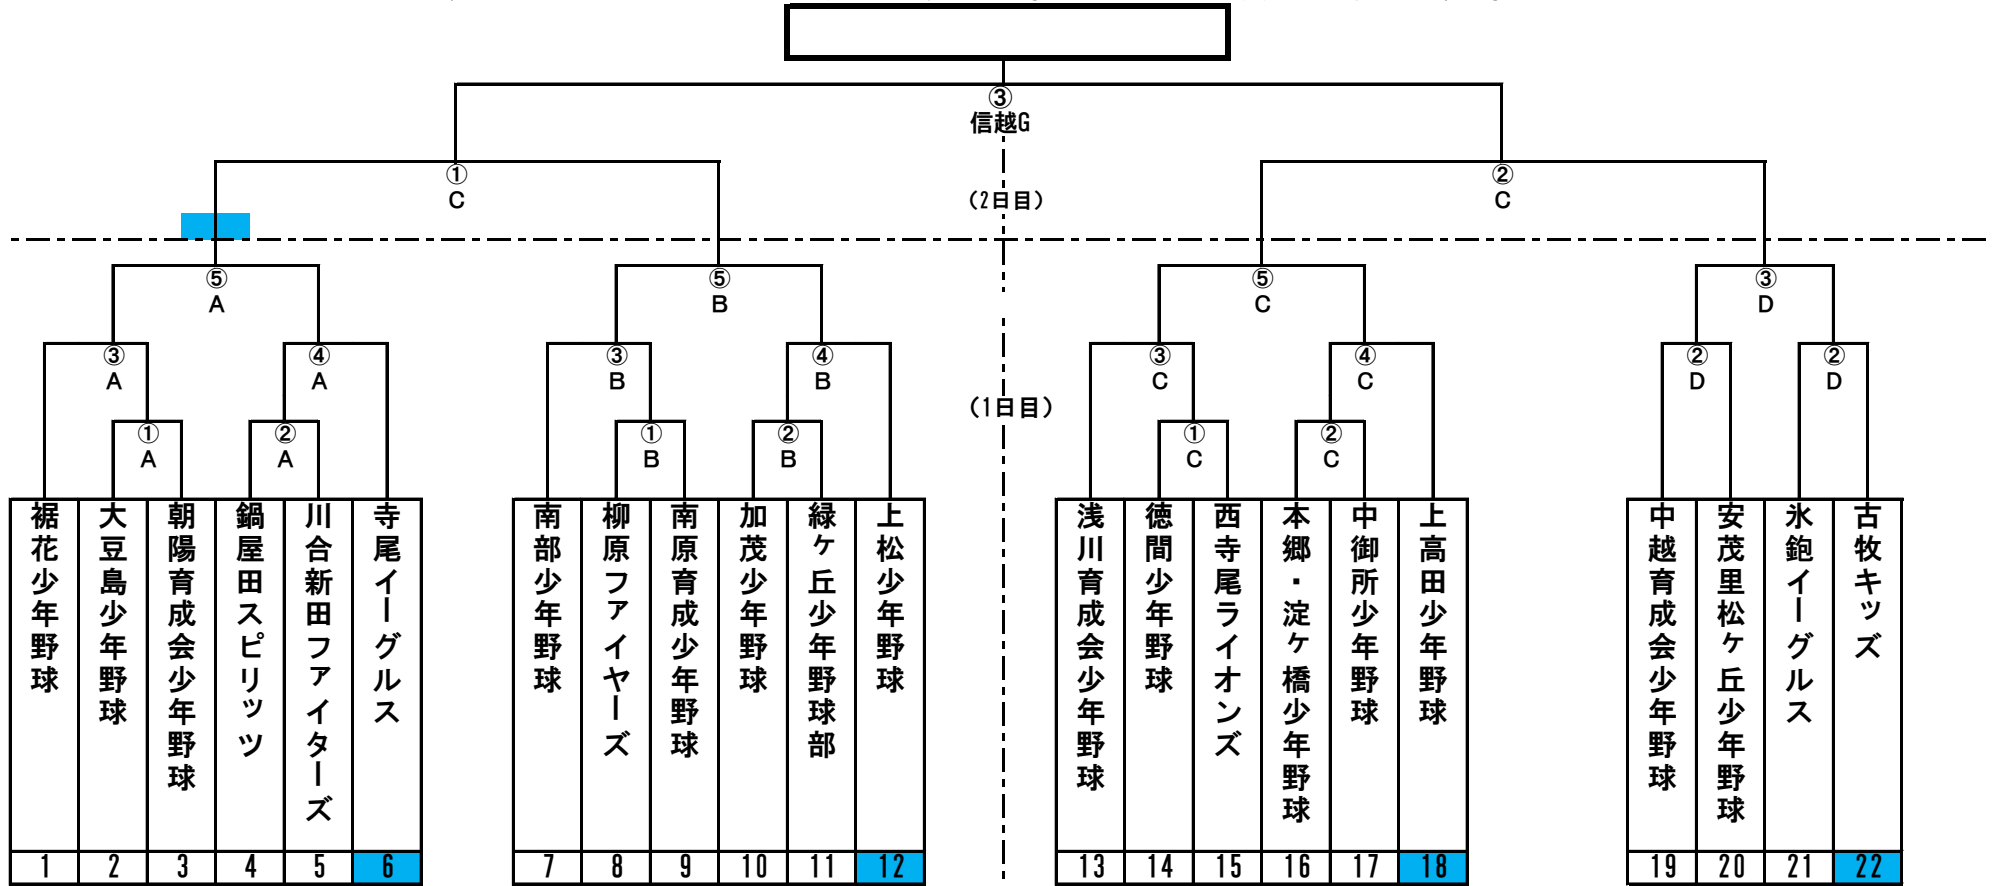

第32回タヤマ旗・信越硬式野球クラブ杯争奪少年野球大会

<試合時間・審判>

(1日目)		(A・B・Cグラウンド)		(Dグラウンド)	
①	9:00~10:15	②	試合の両チームから2名ずつ	①	9:00~10:15
②	10:20~11:35	①	試合の両チームから2名ずつ	②	10:20~11:35
③	11:40~12:55	④	試合の両チームから2名ずつ	③	11:40~12:55
④	13:00~14:15	③	試合の両チームから2名ずつ	①・②	試合の敗者チームから2名ずつ
⑤	14:20~15:35	③・④	試合の敗者チームから2名ずつ		
(2日目)※予定					
①	9:00~10:15	②	試合の両チームから2名ずつ		
②	10:20~11:35	①	試合の両チームから2名ずつ		
③	13:30~15:00				

※ボールボーイは審判担当チームから1名ずつとします
 ※ベンチは組み合わせ番号の小さい番号のチームが1塁側とします

<グラウンド>

A	犀川第2(A)グラウンド
B	犀川第2(B)グラウンド
C	犀川第2(C)グラウンド
D	犀川第2(D)グラウンド
E	犀川第2(E)練習グラウンド
<グラウンド責任者チーム>	
(1日目)各グラウンド 番くじのチーム	
A	6番くじのチーム
B	12番くじのチーム
C	18番くじのチーム
D	22番くじのチーム
(2日目) に勝ちあつたチーム	