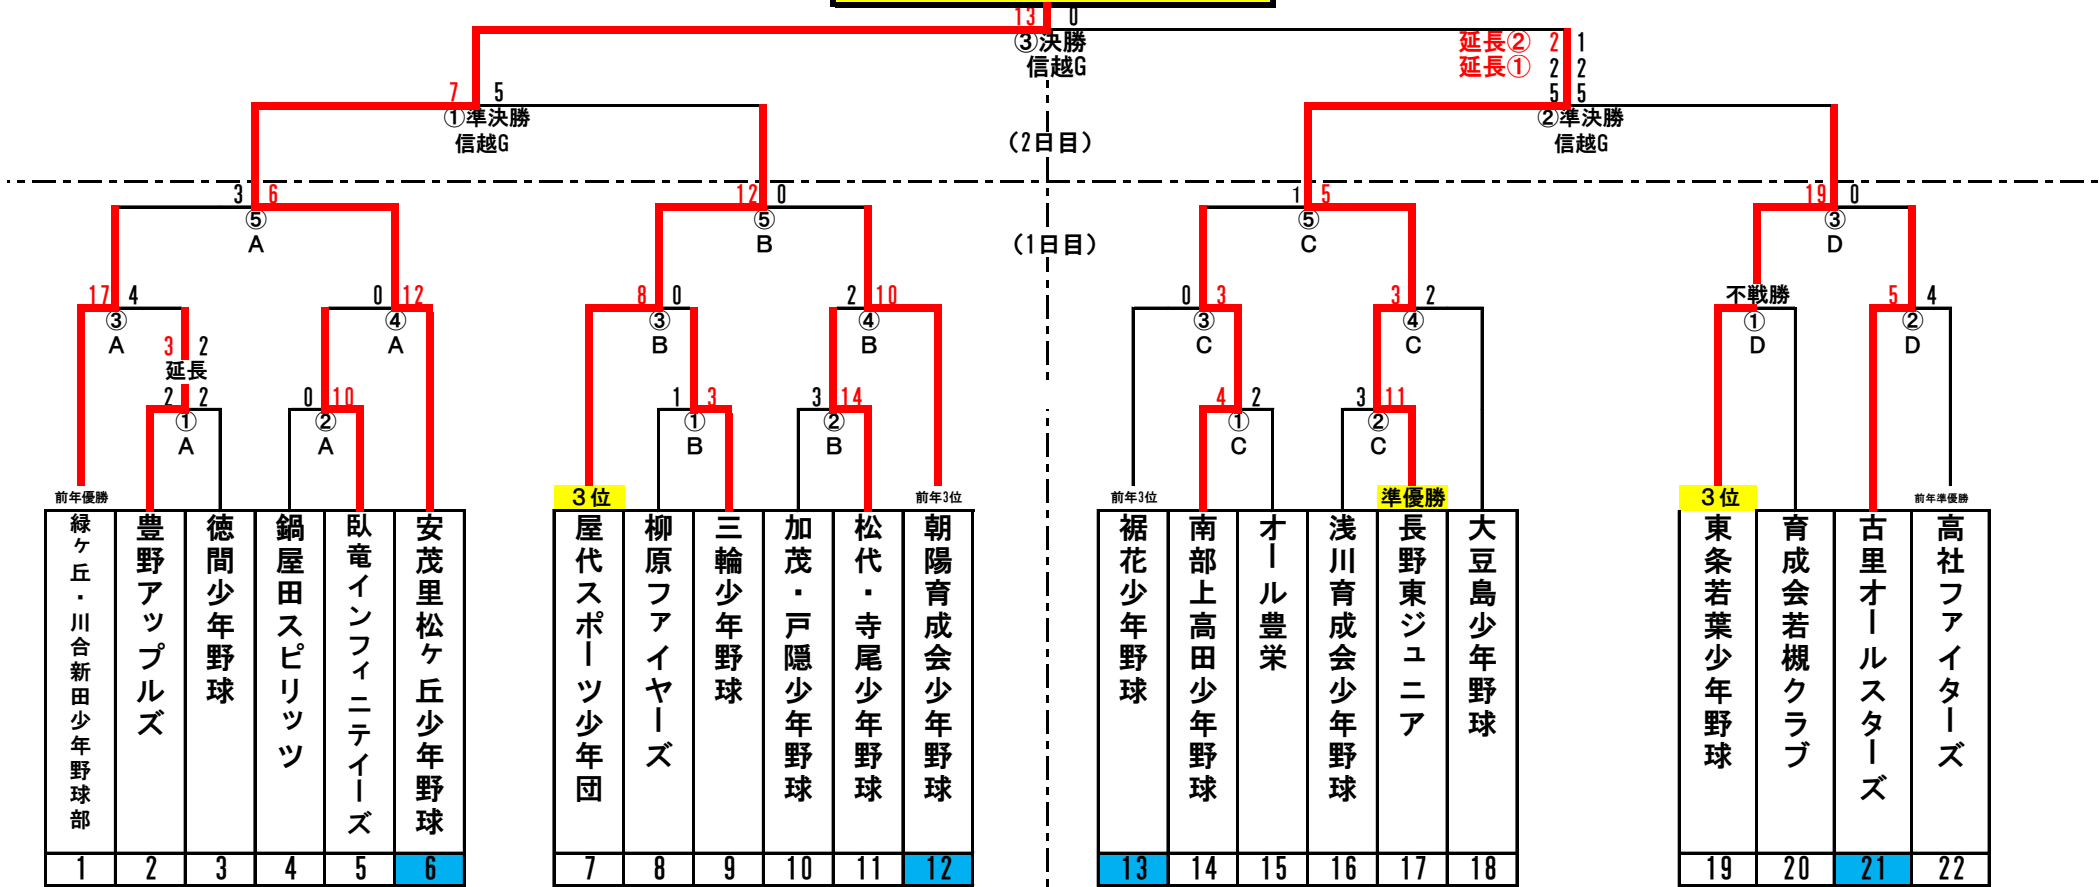

# 第36回タヤマ旗・信越硬式野球クラブ杯争奪少年野球大会

### <試合時間・審判>

#### (1日目)

- ① 8:30 ~ 9:45
- ② 10:00 ~ 11:15
- ③ 11:30 ~ 12:45
- ④ 13:00 ~ 14:15
- ⑤ 14:30 ~ 15:45